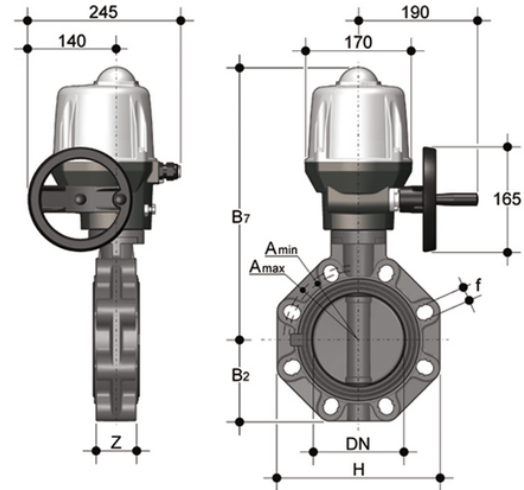

FKOF/CE 24V AC/DC DN 125-200 - electrically actuated butterfly valve

Butterfly valve with electric actuator 24 V AC/DC

Κωδικός προϊόντος	tooltplmage
FKOFEL140F	-
FKOFEL160F	-
FKOFEL225F	-