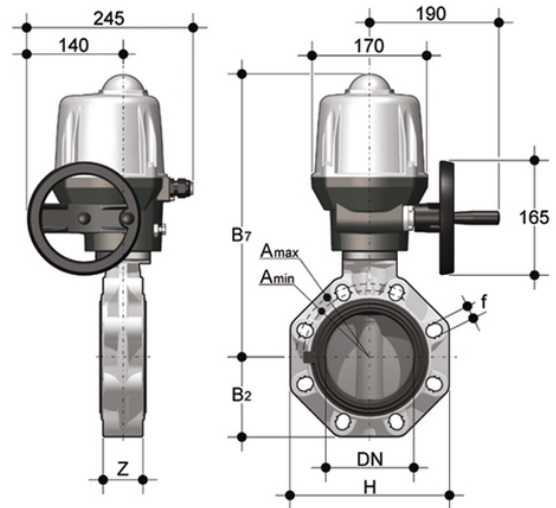

# FKOF/CE 24V AC/DC DN 250-300 - electrically actuated butterfly valve

Butterfly valve with electric actuator 24 V AC/DC

Κωδικός προϊόντος	tooliplmage
FKOAFEE810F	-
FKOAFEE812F	-
FKOFEE280F	-
FKOFEE315F	-