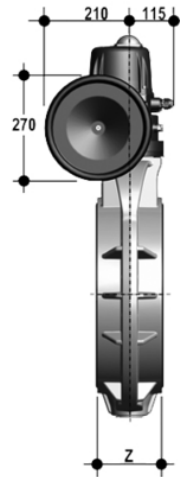

FKOF/CE 24V AC/DC DN 350-400 - electrically actuated butterfly valve

Butterfly valve with electric actuator 24 V AC/DC

Κωδικός Προϊόντος

FKOAFEE814F

FKOAFEE816F

FKOFEE355F

FKOFEE400F

tooltiplmage