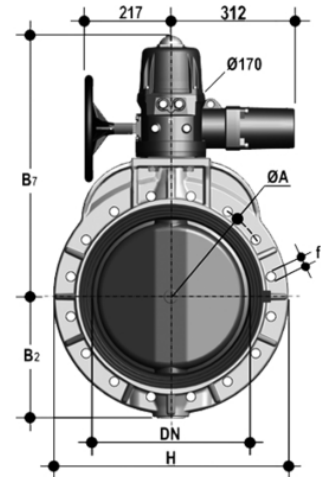

FKOF/CE 24V AC/DC DN 350-400 - electrically actuated butterfly valve

Butterfly valve with electric actuator 24 V AC/DC

Κωδικός Προϊόντος

FKOAFEE814F

FKOAFEE816F

FKOFEE355F

FKOFEE400F

tooltiplmage