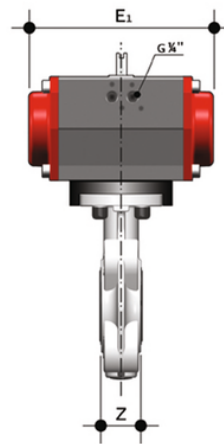

FKOM/CP NO LUG ISO-DIN DN 65

- pneumatically actuated butterfly valve

Pneumatically actuated butterfly valve ISO-DIN Lug version, Normally Open.

EPDM

Κωδικός Προϊόντος	tooltiplmage
FKOLMNO075E	-

FKM

Κωδικός Προϊόντος	tooltiplmage
FKOLMNO075F	-