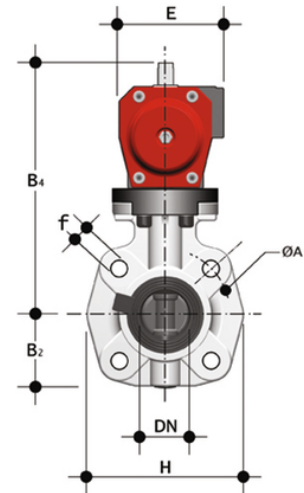

FKOM/CP NO LUG ISO-DIN DN 65

- pneumatically actuated butterfly valve

Pneumatically actuated butterfly valve ISO-DIN Lug version, Normally Open.

EPDM

Κωδικός Προϊόντος	tooltiplmage
FKOLMNO075E	-

FKM

Κωδικός Προϊόντος	tooltiplmage
FKOLMNO075F	-