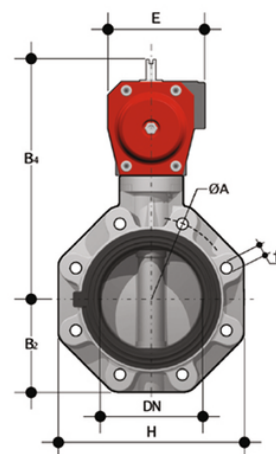

FKOM/CP NO LUG ISO-DIN DN 80-200 - pneumatically actuated butterfly valve

Pneumatically actuated butterfly valve ISO-DIN Lug version, Normally Open.

EPDM

Κωδικός Προϊόντος	tooltiplmage
FKOLMNO090E	-
FKOLMNO110E	-
FKOLMNO140E	-
FKOLMNO160E	-
FKOLMNO225E	-