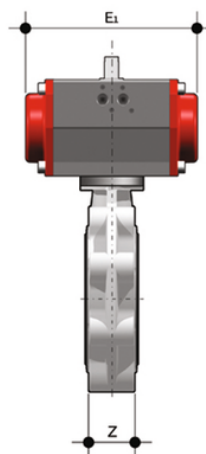

FKOM/CP NO LUG ISO-DIN DN 80-200 - pneumatically actuated butterfly valve

Pneumatically actuated butterfly valve ISO-DIN Lug version, Normally Open.

EPDM

Κωδικός Προϊόντος	tooltiplmage
FKOLMNO090E	-
FKOLMNO110E	-
FKOLMNO140E	-
FKOLMNO160E	-
FKOLMNO225E	-