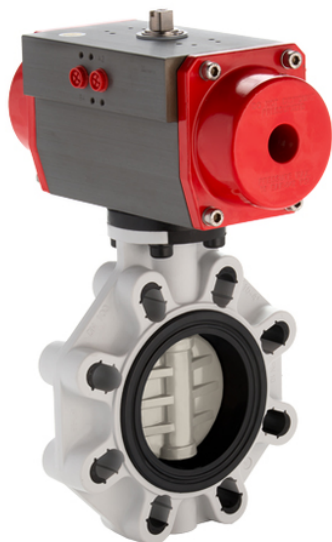

FKOM/CP NO LUG ISO-DIN DN 80-200 - pneumatically actuated butterfly valve

Pneumatically actuated butterfly valve ISO-DIN Lug version, Normally Open.

EPDM

Κωδικός Προϊόντος	tooltiplmage
FKOLMNO090E	-
FKOLMNO110E	-
FKOLMNO140E	-
FKOLMNO160E	-
FKOLMNO225E	-

FKM

Κωδικός προϊόντος	tooltiplmage
FKOLMNO090F	-
FKOLMNO110F	-
FKOLMNO140F	-
FKOLMNO160F	-
FKOLMNO225F	-