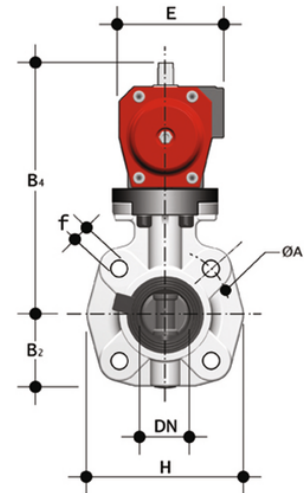

FKOM/CP NO LUG ANSI DN 65 - pneumatically actuated butterfly valve

Pneumatically actuated butterfly valve ANSI 150 Lug version, Normally Open.

EPDM

Κωδικός Προϊόντος	tooltiplmage
FKOALMNO212E	-

FKM

Κωδικός Προϊόντος	tooltiplmage
FKOALMNO212F	-