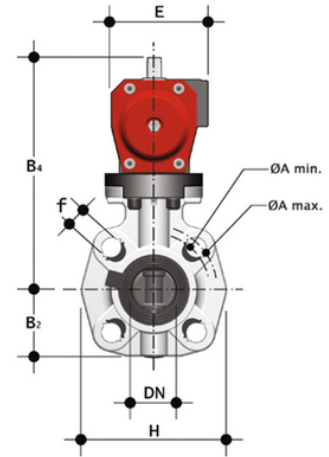

FKOM/CP DA DN 40-65 - pneumatically actuated butterfly valve

Pneumatically actuated butterfly valve, Double Acting.

EPDM

Κωδικός Προϊόντος	tooltiplmage
FKOMDA050E	-
FKOMDA063E	-
FKOMDA075E	-

FKM

Κωδικός Προϊόντος	tooltiplmage
FKOMDA050F	-
FKOMDA063F	-
FKOMDA075F	-