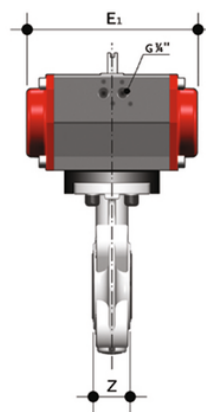

FKOM/CP DA DN 40-65 - pneumatically actuated butterfly valve

Pneumatically actuated butterfly valve, Double Acting.

EPDM

Κωδικός Προϊόντος	tooltiplmage
FKOMDA050E	-
FKOMDA063E	-
FKOMDA075E	-

FKM

Κωδικός Προϊόντος	tooltiplmage
FKOMDA050F	-
FKOMDA063F	-
FKOMDA075F	-