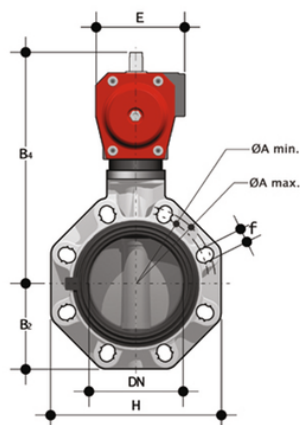

FKOM/CP DA DN 80-200 – pneumatically actuated butterfly valve

Pneumatically actuated butterfly valve, Double Acting.

EPDM

Κωδικός Προϊόντος	tooltiplmage
FKOMDA090E	-
FKOMDA110E	-
FKOMDA140E	-
FKOMDA160E	-
FKOMDA225E	-