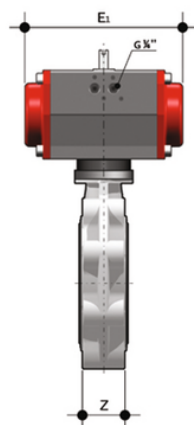

FKOM/CP DA DN 80-200 – pneumatically actuated butterfly valve

Pneumatically actuated butterfly valve, Double Acting.

EPDM

Κωδικός Προϊόντος	tooltiplmage
FKOMDA090E	-
FKOMDA110E	-
FKOMDA140E	-
FKOMDA160E	-
FKOMDA225E	-