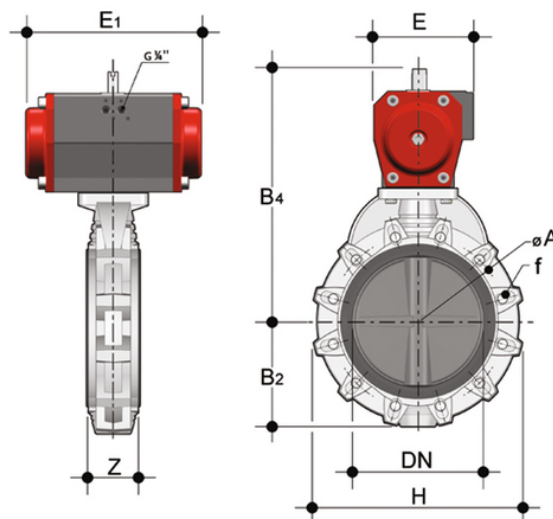

FKOM/CP DA DN 250-300 - pneumatically actuated butterfly valve

Pneumatically actuated butterfly valve, Double Acting.

EPDM

Κωδικός Προϊόντος	tooltiplmage
FKOMDA280E	-
FKOMDA315E	-
FKOAMDA810E	-
FKOAMDA812E	-