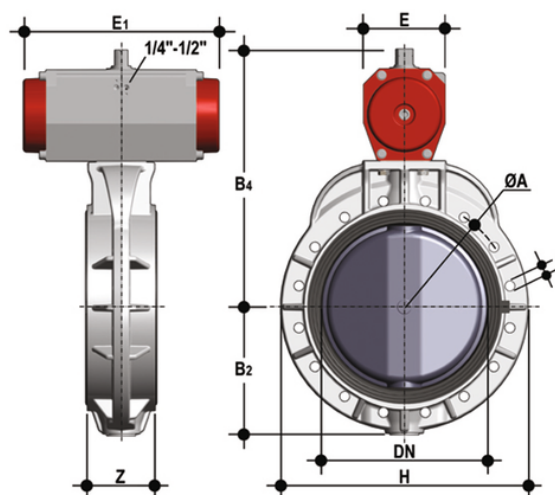

FKOM/CP DA DN 350-400 – pneumatically actuated butterfly valve

Pneumatically actuated butterfly valve, Double Acting.

EPDM

Κωδικός Προϊόντος	tooltplmage
FKOMDA355E	-
FKOMDA400E	-
FKOAMDA814E	-
FKOAMDA816E	-