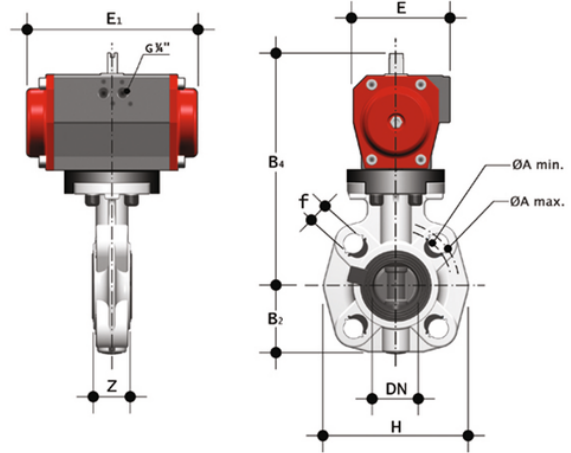

FKOM/CP NC DN 40-65 – pneumatically actuated butterfly valve

Pneumatically actuated butterfly valve, Normally Closed.

EPDM

Κωδικός Προϊόντος	tooltiplmage
FKOMNC050E	-
FKOMNC063E	-
FKOMNC075E	-

FKM

Κωδικός Προϊόντος	tooltiplmage
FKOMNC050F	-
FKOMNC063F	-
FKOMNC075F	-