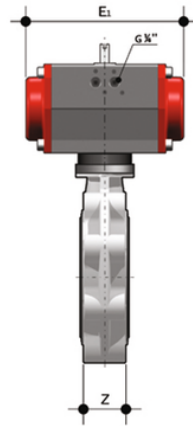

FKOM/CP NC DN 80-200 – pneumatically actuated butterfly valve

Pneumatically actuated butterfly valve, Normally Closed.

EPDM

Κωδικός Προϊόντος	tooltiplmage
FKOMNC090E	-
FKOMNC110E	-
FKOMNC140E	-
FKOMNC160E	-
FKOMNC225E	-