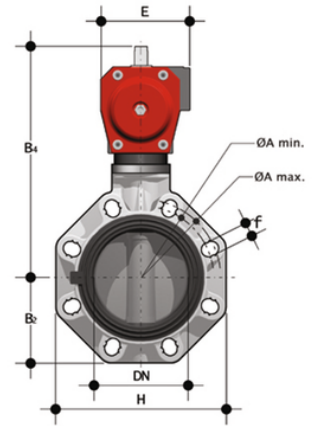

FKOM/CP NC DN 80-200 – pneumatically actuated butterfly valve

Pneumatically actuated butterfly valve, Normally Closed.

EPDM

Κωδικός Προϊόντος	tooltiplmage
FKOMNC090E	-
FKOMNC110E	-
FKOMNC140E	-
FKOMNC160E	-
FKOMNC225E	-