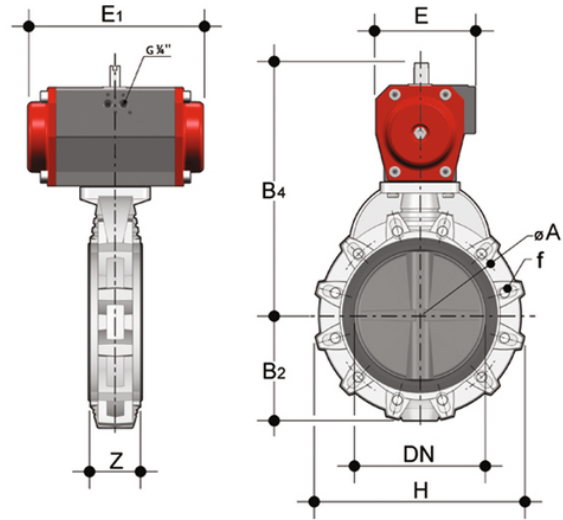

# FKOM/CP NC DN 250-300 - pneumatically actuated butterfly valve

Pneumatically actuated butterfly valve, Normally Closed.

## EPDM

Κωδικός Προϊόντος	tooltiplmage
FKOMNC280E	-
FKOMNC315E	-
FKOAMNC810E	-
FKOAMNC812E	-