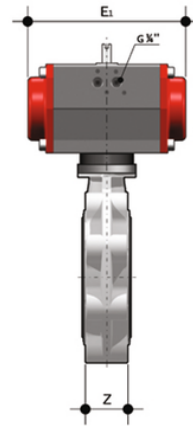

FKOM/CP NO DN 80-200 – pneumatically actuated butterfly valve

Pneumatically actuated butterfly valve, Normally Open.

EPDM

Κωδικός Προϊόντος	tooltiplmage
FKOMNO090E	-
FKOMNO110E	-
FKOMNO140E	-
FKOMNO160E	-
FKOMNO225E	-