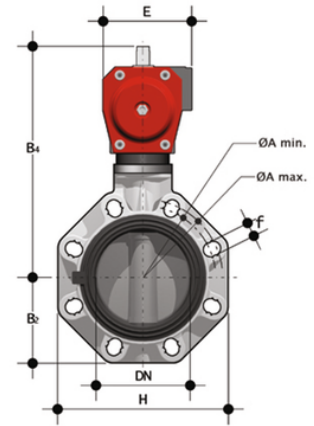

FKOM/CP NO DN 80-200 – pneumatically actuated butterfly valve

Pneumatically actuated butterfly valve, Normally Open.

EPDM

Κωδικός Προϊόντος	tooltiplmage
FKOMNO090E	-
FKOMNO110E	-
FKOMNO140E	-
FKOMNO160E	-
FKOMNO225E	-