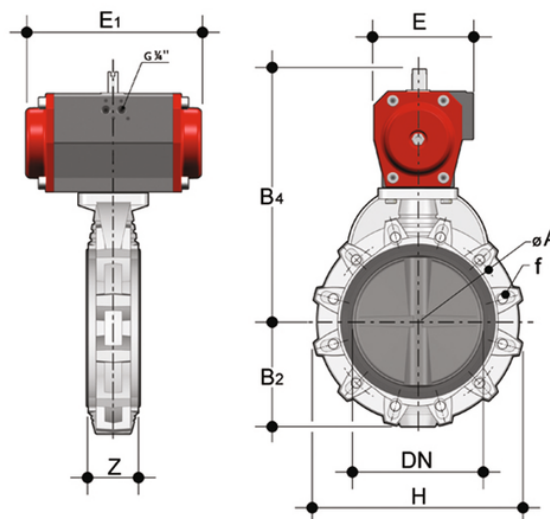

FKOM/CP NO DN 250-300 – pneumatically actuated butterfly valve

Pneumatically actuated butterfly valve, Normally Open.

EPDM

Κωδικός Προϊόντος	tooltiplmage
FKOMNO280E	-
FKOMNO315E	-
FKOAMNO810E	-
FKOAMNO812E	-