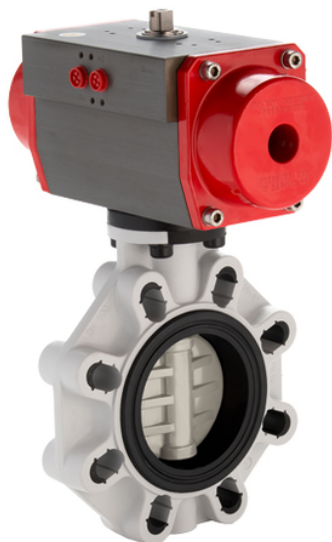

# FKOM/CP NO DN 350-400 – pneumatically actuated butterfly valve

Pneumatically actuated butterfly valve, Normally Open.

## EPDM

Κωδικός Προϊόντος	tooliplmage
FKOMNO355E	-
FKOMNO400E	-
FKOAMNO814E	-
FKOAMNO816E	-