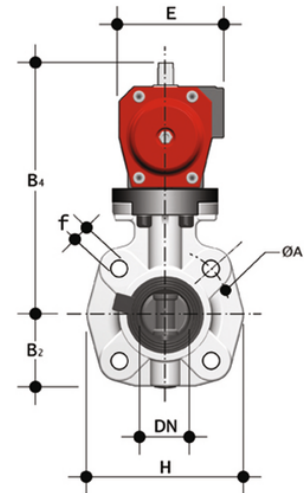

FKOM/CP DA LUG ISO-DIN DN 65

- pneumatically actuated butterfly valve

Pneumatically actuated butterfly valve ISO-DIN Lug version, Double Acting.

EPDM

Κωδικός Προϊόντος	tooltiplmage
FKOLMDA075E	-

FKM

Κωδικός Προϊόντος	tooltiplmage
FKOLMDA075F	-