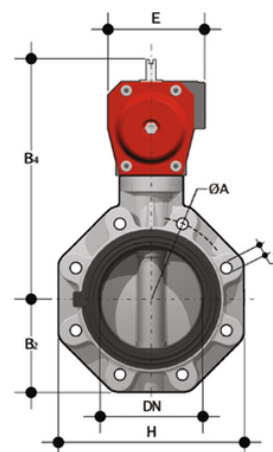

FKOM/CP DA LUG ISO-DIN DN 80-200 - pneumatically actuated butterfly valve

Pneumatically actuated butterfly valve ISO-DIN Lug version, Double Acting.

EPDM

Κωδικός Προϊόντος	tooltiplmage
FKOLMDA090E	-
FKOLMDA110E	-
FKOLMDA140E	-
FKOLMDA160E	-
FKOLMDA225E	-