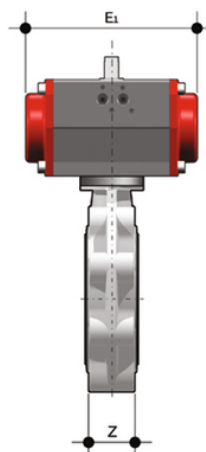

FKOM/CP DA LUG ISO-DIN DN 80-200 - pneumatically actuated butterfly valve

Pneumatically actuated butterfly valve ISO-DIN Lug version, Double Acting.

EPDM

Κωδικός Προϊόντος	tooltiplmage
FKOLMDA090E	-
FKOLMDA110E	-
FKOLMDA140E	-
FKOLMDA160E	-
FKOLMDA225E	-