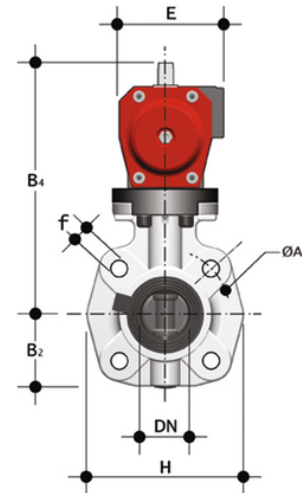

FKOM/CP NC LUG ISO-DIN DN 65

- pneumatically actuated butterfly valve

Pneumatically actuated butterfly valve ISO-DIN Lug version, Normally Closed.

EPDM

Κωδικός Προϊόντος	tooltiplmage
FKOLMNC075E	-

FKM

Κωδικός Προϊόντος	tooltiplmage
FKOLMNC075F	-