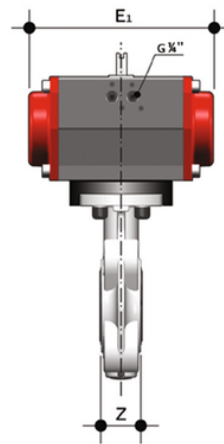

FKOM/CP NC LUG ISO-DIN DN 65

- pneumatically actuated butterfly valve

Pneumatically actuated butterfly valve ISO-DIN Lug version, Normally Closed.

EPDM

Κωδικός Προϊόντος	tooltiplmage
FKOLMNC075E	-

FKM

Κωδικός Προϊόντος	tooltiplmage
FKOLMNC075F	-