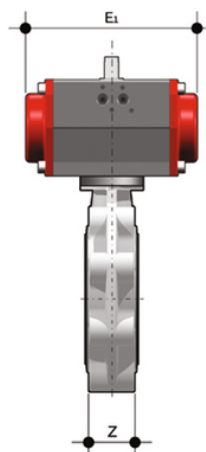

FKOM/CP NC LUG ISO-DIN DN 80-200 - pneumatically actuated butterfly valve

Pneumatically actuated butterfly valve ISO-DIN Lug version, Normally Closed.

EPDM

Κωδικός Προϊόντος	tooltiplmage
FKOLMNC090E	-
FKOLMNC110E	-
FKOLMNC140E	-
FKOLMNC160E	-
FKOLMNC225E	-