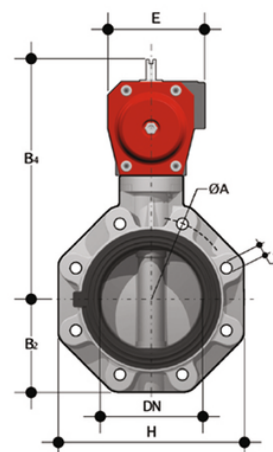

FKOM/CP NC LUG ISO-DIN DN 80-200 - pneumatically actuated butterfly valve

Pneumatically actuated butterfly valve ISO-DIN Lug version, Normally Closed.

EPDM

Κωδικός Προϊόντος	tooltiplmage
FKOLMNC090E	-
FKOLMNC110E	-
FKOLMNC140E	-
FKOLMNC160E	-
FKOLMNC225E	-