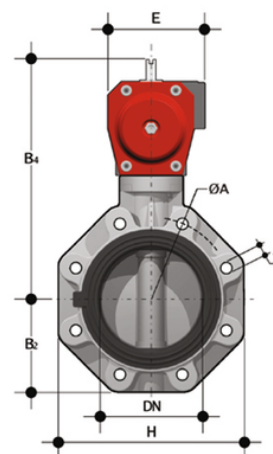

FKOV/CP NO LUG ISO-DIN DN 80-200 - pneumatically actuated butterfly valve

Butterfly valve with pneumatic actuator, Normally Open function.

EPDM

Κωδικός Προϊόντος	tooltiplmage
FKOLVNO090E	-
FKOLVNO110E	-
FKOLVNO140E	-
FKOLVNO160E	-
FKOLVNO225E	-