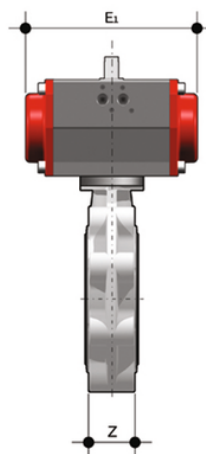

FKOV/CP NO LUG ISO-DIN DN 80-200 - pneumatically actuated butterfly valve

Butterfly valve with pneumatic actuator, Normally Open function.

EPDM

Κωδικός Προϊόντος	tooltiplmage
FKOLVNO090E	-
FKOLVNO110E	-
FKOLVNO140E	-
FKOLVNO160E	-
FKOLVNO225E	-