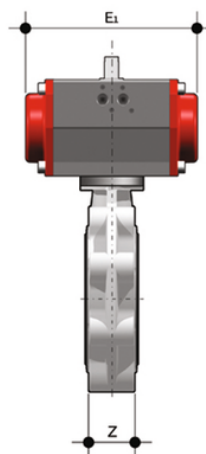

FKOV/CP NO LUG ANSI DN 80-200 - pneumatically actuated butterfly valve

LUG ANSI 150 version butterfly valve with pneumatic actuator, Normally open function.

EPDM

Κωδικός Προϊόντος	tooltiplmage
FKOALVNO300E	-
FKOALVNO400E	-
FKOALVNO500E	-
FKOALVNO600E	-
FKOALVNO800E	-