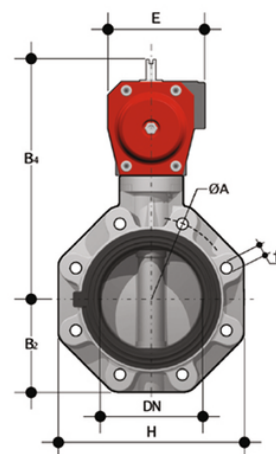

FKOV/CP NO LUG ANSI DN 80-200 - pneumatically actuated butterfly valve

LUG ANSI 150 version butterfly valve with pneumatic actuator, Normally open function.

EPDM

Κωδικός Προϊόντος	tooltiplmage
FKOALVNO300E	-
FKOALVNO400E	-
FKOALVNO500E	-
FKOALVNO600E	-
FKOALVNO800E	-