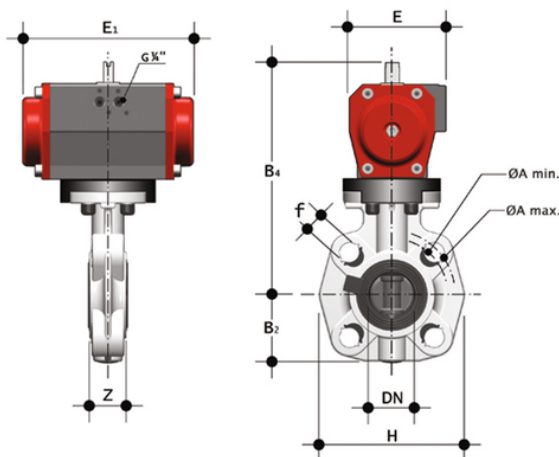

FKOV/CP NO DN 40-65 – pneumatically actuated butterfly valve

Butterfly valve with pneumatic actuator, Normally Open function.

EPDM

Κωδικός Προϊόντος	tooltiplmage
FKOVNO050E	-
FKOVNO063E	-
FKOVNO075E	-

FKM