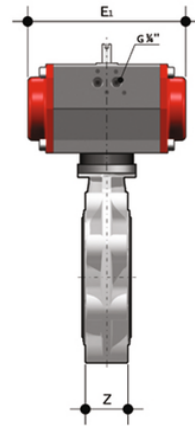

FKOV/CP NO DN 80-200 - pneumatically actuated butterfly valve

Butterfly valve with pneumatic actuator, Normally Open function.

EPDM

Κωδικός Προϊόντος	tooltiplmage
FKOVNO090E	-
FKOVNO110E	-
FKOVNO140E	-
FKOVNO160E	-
FKOVNO225E	-