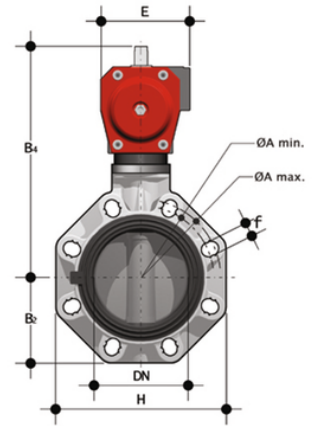

FKOV/CP NO DN 80-200 - pneumatically actuated butterfly valve

Butterfly valve with pneumatic actuator, Normally Open function.

EPDM

Κωδικός Προϊόντος	tooltiplmage
FKOVNO090E	-
FKOVNO110E	-
FKOVNO140E	-
FKOVNO160E	-
FKOVNO225E	-