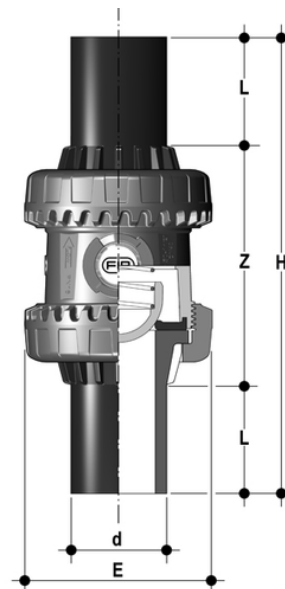

# SSEBEV/A316 - Easyfit True Union ball and spring check valve DN 10:50

Easyfit spring check valve with PE100 SDR 11 male end connectors for butt welding or electrofusion (CVDE). A316 spring.

## EPDM

Κωδικός Προϊόντος	tooltiplmage
SSEBEV020E	-
SSEBEV025E	-
SSEBEV032E	-
SSEBEV040E	-
SSEBEV050E	-
SSEBEV063E	-