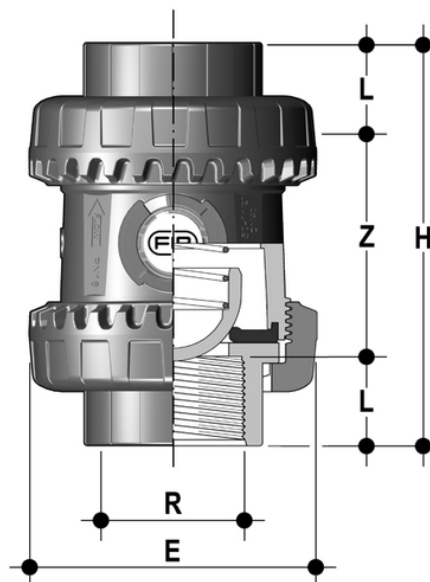

# SSEFV/A316 - Easyfit True Union ball and spring check valve DN 10:50

Easyfit spring check valve with BSP threaded female ends, A316 spring.

## EPDM

Κωδικός Προϊόντος	tooltplmage
SSEFV038E	-
SSEFV012E	-
SSEFV034E	-
SSEFV100E	-
SSEFV114E	-
SSEFV112E	-
SSEFV200E	-