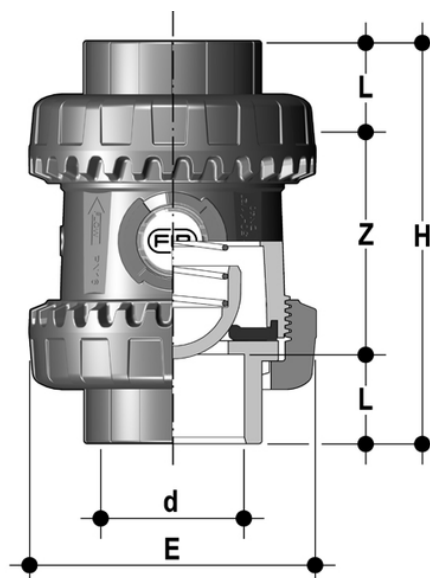

SSELV/A316 - Easyfit True Union ball and spring check valve DN 10:50

Easyfit spring check valve with female ends for solvent welding, BS series. A316 spring.

EPDM

Κωδικός Προϊόντος	tooltiplmage
SSELV038E	-
SSELV012E	-
SSELV034E	-
SSELV100E	-
SSELV114E	-
SSELV112E	-
SSELV200E	-

FKM

Κωδικός Προϊόντος	tooltiplmage
SSELV038F	-
SSELV012F	-
SSELV034F	-
SSELV100F	-
SSELV114F	-
SSELV112F	-
SSELV200F	-