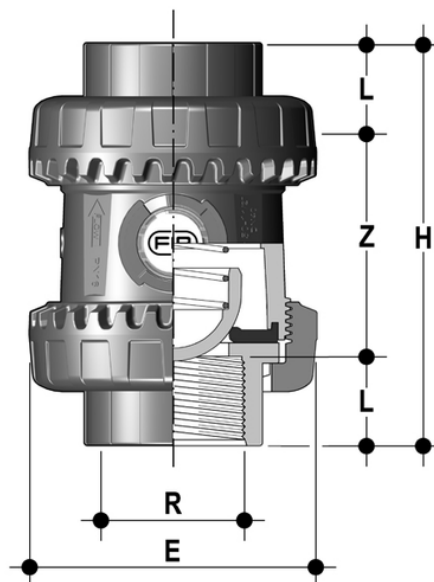

SSENV/A316 - Easyfit True Union ball and spring check valve DN 10:50

Easyfit spring check valve with female ends, NPT thread. A316 spring.

EPDM

Κωδικός Προϊόντος	tooltiplmage
SSENV038E	-
SSENV012E	-
SSENV034E	-
SSENV100E	-
SSENV114E	-
SSENV112E	-
SSENV200E	-

FKM

Κωδικός Προϊόντος	tooltiplmage
SSENV038F	-
SSENV012F	-
SSENV034F	-
SSENV100F	-
SSENV114F	-
SSENV112F	-
SSENV200F	-