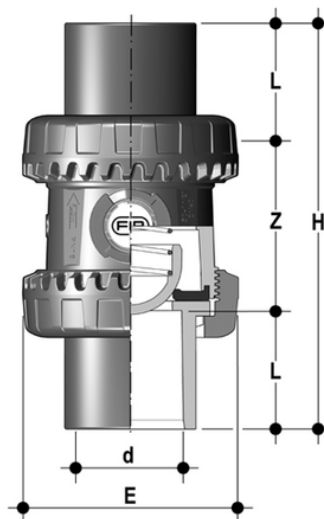

SSEJV/A316 – Easyfit True Union ball and spring check valve DN 10:50

Easyfit spring check valve with female ends for solvent welding, JIS series. A316 spring.

EPDM

Κωδικός Προϊόντος	tooltiplmage
SSEJV012E	-
SSEJV034E	-
SSEJV100E	-
SSEJV114E	-
SSEJV112E	-
SSEJV200E	-

FKM

Κωδικός Προϊόντος	tooltiplmage
SSEJV012F	-
SSEJV034F	-
SSEJV100F	-
SSEJV114F	-
SSEJV112F	-
SSEJV200F	-