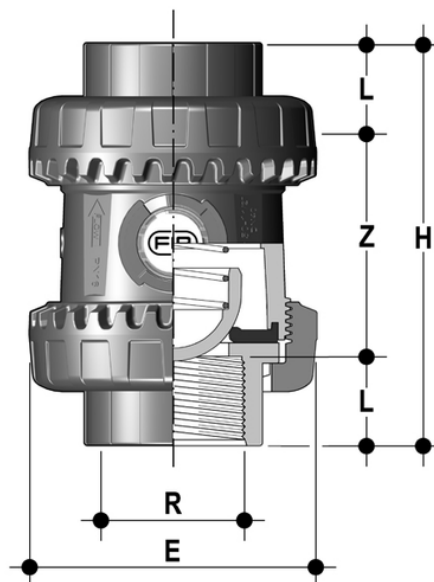

SSEGV/A316 - Easyfit True Union ball and spring check valve DN 10:50

Easyfit spring check valve with female ends, JIS thread. A316 spring.

EPDM

Κωδικός προϊόντος	tooltiplmage
SSEGV012E	-
SSEGV034E	-
SSEGV100E	-
SSEGV114E	-
SSEGV112E	-
SSEGV200E	-

FKM

Κωδικός προϊόντος	tooltiplmage
SSEGV012F	-
SSEGV034F	-
SSEGV100F	-
SSEGV114F	-
SSEGV112F	-
SSEGV200F	-