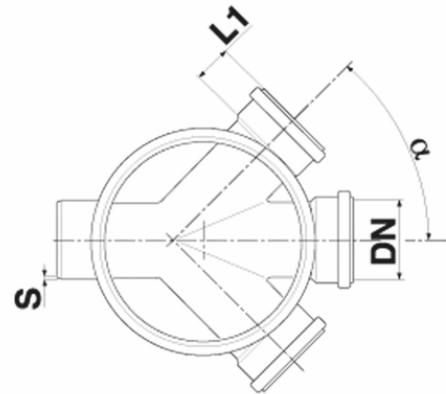

Access junction basis 400x160 3 outlet

NOTE: Gasket Standard Lip Ring
RAL 8023 Red

Reference	tooltiplmage	DN (mm)	DN1 (mm)	S (mm)	L1 (mm)	L2 (mm)	L3 (mm)	L4 (mm)	L5 (mm)	α	RAL	Version
196435X	-	400	160	5	74	85	275	605	230	45°	8023	3E.M/F - RNL