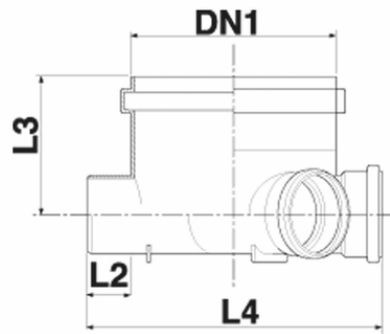

Access junction basis 400x160 3 outlet

NOTE: Gasket Standard Lip Ring
RAL 8023 Red

Reference	tooltiplmage	DN (mm)	DN1 (mm)	S (mm)	L1 (mm)	L2 (mm)	L3 (mm)	L4 (mm)	L5 (mm)	α	RAL	Version
196435X	-	400	160	5	74	85	275	605	230	45°	8023	3E.M/F - RNL