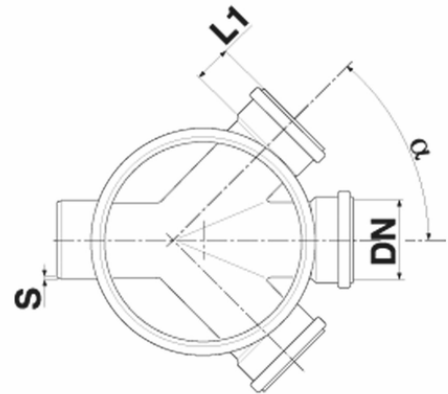

Access junction basis 400x160 3 outlet

NOTE: Gasket Standard Lip Ring
RAL 8023 Red

Reference	tooltiplmage	DN (mm)	DN1 (mm)	S (mm)	L1 (mm)	L2 (mm)	L3 (mm)	L4 (mm)	L5 (mm)	α	RAL	Version
196435X	-	400	160	5	74	85	275	605	230	45°	8023	3E.M/F - RNL