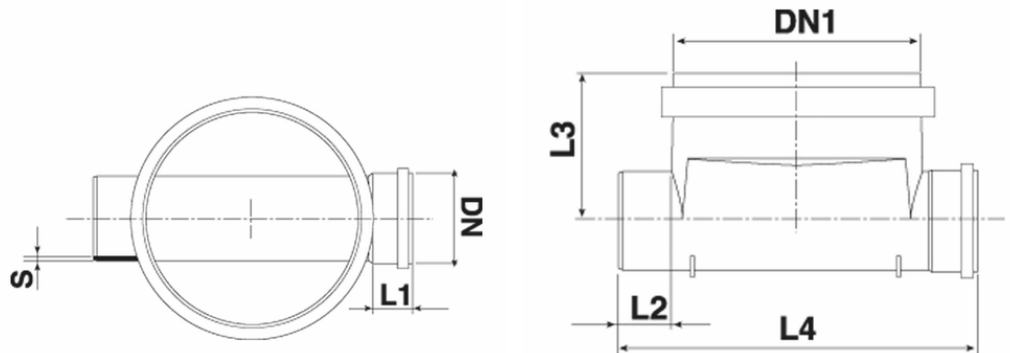

Access junction basis 400x160 1 outlet

NOTE: Gasket Standard Lip Ring
RAL 8023 Red

Reference	tooltiplmage	DN (mm)	DN1 (mm)	S (mm)	L1 (mm)	L2 (mm)	L3 (mm)	L4 (mm)	L5 (mm)	α	RAL	Version
196495X	-	400	160	5	74	85	275	605	230	0°	8023	3E.M/F - RNL