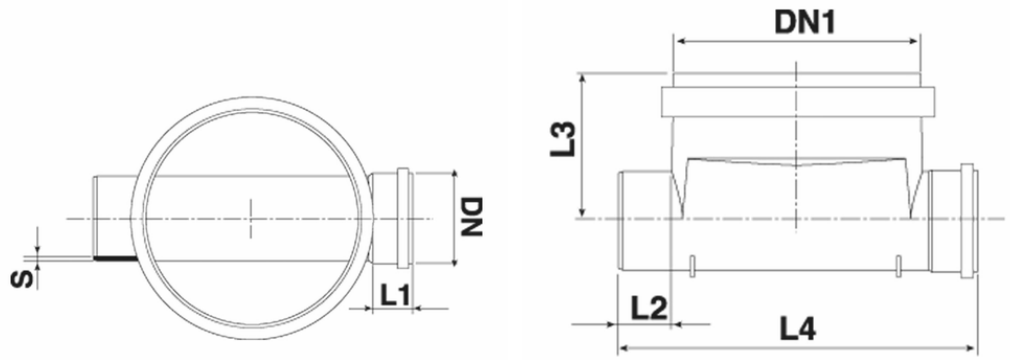

# Access junction basis 400x160 1 outlet

NOTE: Gasket Standard Lip Ring  
RAL 8023 Red

Reference	tooltiplmage	DN (mm)	DN1 (mm)	S (mm)	L1 (mm)	L2 (mm)	L3 (mm)	L4 (mm)	L5 (mm)	$\alpha$	RAL	Version
196495X	-	400	160	5	74	85	275	605	230	0°	8023	3E.M/F - RNL