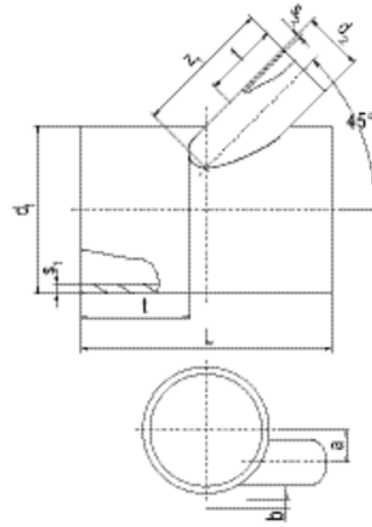

ATSRS 45

Unequal branch 45° with off-center outlet (spigot fitting)

Unequal branch 45° with off-center outlet, SDR 17 (spigot fitting) ATSRS 45

- HD-PE fitting with off-center outlet for processing without holding devices with FRIAFIT couplers AM.
- Black pipe colour with bright inner surface (subject to availability)

PE 80 / PE 100

Maximum permissible test pressure 0.5 bar to DIN EN 1610

in flow direction right

| Reference | d ₁ | d ₂ | BX | L | t | z ₁ | s ₁ | s ₂ | b | a | Weight kg |
|-----------|----------------|----------------|----|-----|-----|----------------|----------------|----------------|----|-----|-----------|
| 682301 | 315 | 160 | 1 | 630 | 200 | 320 | 17,9 | 9,1 | 30 | 50 | 13,400 |
| 682302 | 315 | 225 | 1 | 720 | 200 | 320 | 17,9 | 12,8 | 25 | 20 | 17,400 |
| 682303 | 355 | 160 | 1 | 630 | 200 | 335 | 20,1 | 9,1 | 30 | 68 | 16,600 |
| 682304 | 355 | 225 | 1 | 720 | 200 | 335 | 20,1 | 12,8 | 25 | 40 | 20,900 |
| 682305 | 450 | 160 | 1 | 670 | 200 | 370 | 25,5 | 9,1 | 30 | 115 | 26,600 |
| 682306 | 450 | 225 | 1 | 760 | 200 | 370 | 25,5 | 12,8 | 25 | 87 | 32,300 |
| 682307 | 560 | 160 | 1 | 670 | 200 | 410 | 31,7 | 9,1 | 30 | 170 | 39,900 |
| 682308 | 560 | 225 | 1 | 760 | 200 | 410 | 31,7 | 12,8 | 25 | 142 | 47,600 |
| 682309 | 630 | 160 | 1 | 670 | 200 | 440 | 35,7 | 9,1 | 30 | 205 | 49,900 |
| 682310 | 630 | 225 | 1 | 760 | 200 | 440 | 35,7 | 12,8 | 25 | 177 | 59,100 |