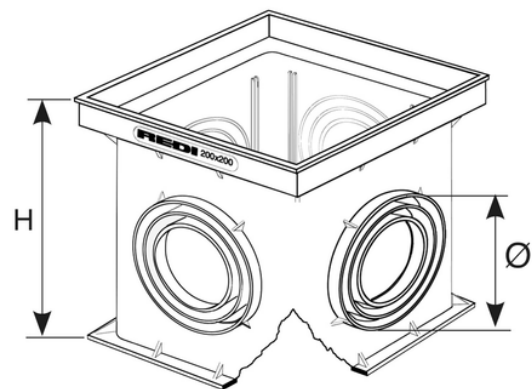

# Bottomless extension PP

Material: Polypropylene

Use:

- Extension
- leaking chamber for underground disposal of rain water
- inspection chamber for irrigation plants
- connector block for electric systems.

Reference	tooltiplmage	RAL	H (mm)	Dim (mm)	Ø Outlet	Material
Y332004	-	7035	200	200x200	63;82;100	PP
Y312104	-	7035	200	200x200	75;90;110	PP
Y313104	-	7035	297	300x300	75;90;110;125;160	PP
Y333004	-	7035	297	300x300	82;100;125;140	PP
Y334004	-	7035	397	400x400	100;125;140;160;200;250	PP
Y335504	-	7035	520	550x550	160;200;250;315	PP