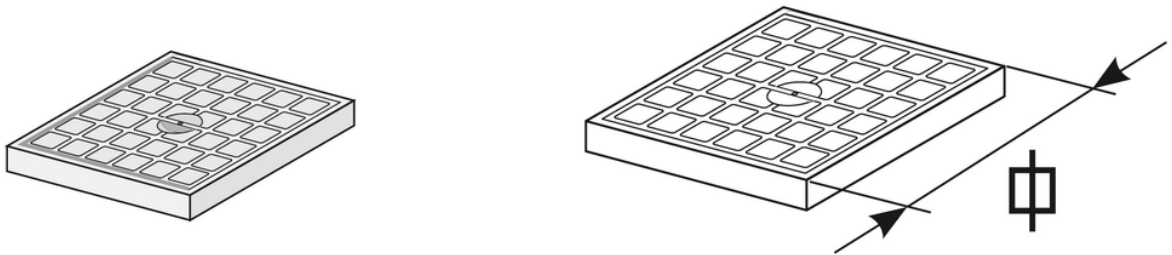

Spare part: Cover

Spare parts for rainwater gully

Reference	tooltiplmage	RAL	Dim. 1 (mm)
Y665504	-	7035	118