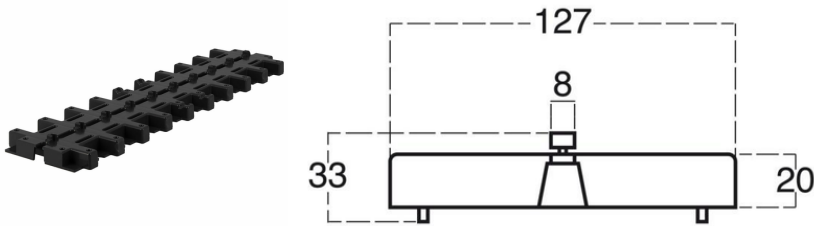

INVISIBLE slot grille

Reference	tooltiplage	Colour	H (mm)	Dim (mm)	Material
CAB510F	-	Black	20	130X500	PVC