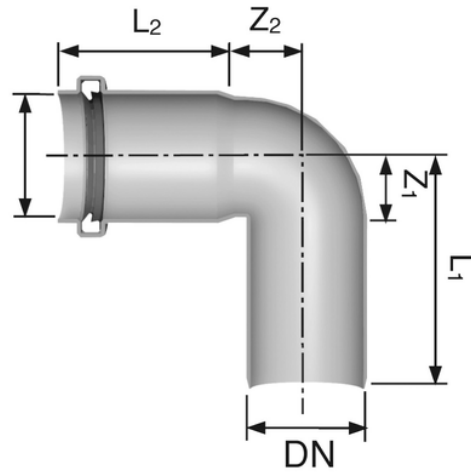

# Bend S/S 87° 30'

Reference	tooltiplmage	Colour	DN (mm)
0710411	-	Red RAL 8023	40
0710511	-	Red RAL 8023	50
0710611	-	Red RAL 8023	63
0740711	-	Red RAL 8023	75
0711011	-	Red RAL 8023	100