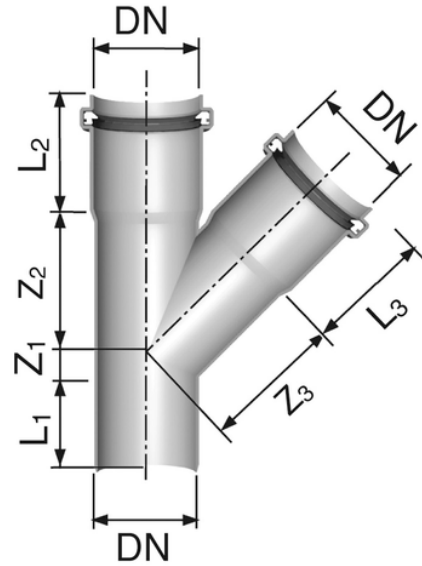

# Branch 45° D/S

Reference	tooltiplmage	Colour	Z1 (mm)	Z2 (mm)	Z3 (mm)	L1 (mm)	L2 (mm)	L3 (mm)	DN (mm)
0800411	-	Red RAL 8023	9	52	52	49	45	45	40
0800511	-	Red RAL 8023	14	70	70	48	40	40	50
0880611	-	Red RAL 8023	9	52	52	49	45	45	63
0880711	-	Red RAL 8023	15	93	93	51	45	45	75
0808211	-	Red RAL 8023	9	52	52	49	45	45	82
0881011	-	Red RAL 8023	25	131	131	60	53	53	100