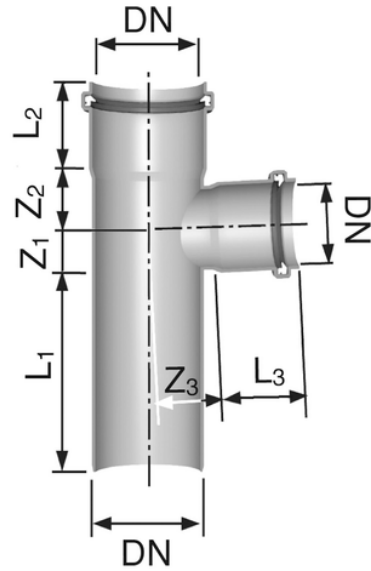

Branch 87° D/S

Reference	tooltiplmage	Colour	Z1 (mm)	DN (mm)	Z2 (mm)	Z3 (mm)	L1 (mm)	L2 (mm)	L3 (mm)
0818211	-	Red RAL 8023	9	82	-	-	-	-	-
0811011	-	Red RAL 8023	55	100	64	64	55	53	53