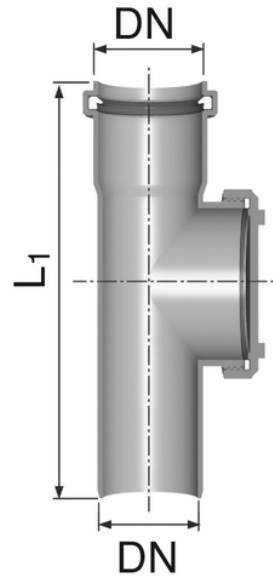

Access pipe

Reference	tooltiplmage	Colour	L1 (mm)	DN (mm)
1821011	-	Red RAL 8023	227	100