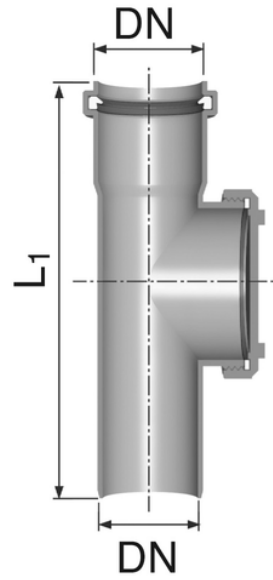

# Access pipe

Reference	tooltiplmage	Colour	L1 (mm)	DN (mm)
1821011	-	Red RAL 8023	227	100