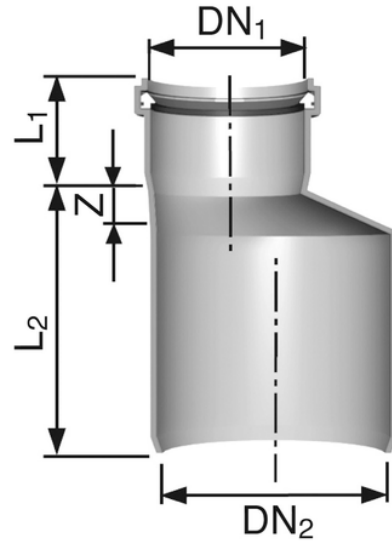

# Invert reducer

Reference	tooltiplmage	Colour	Z1 (mm)	L1 (mm)	L2 (mm)	DN (mm)	DN1 (mm)
0900511	-	Red RAL 8023	22	42	48	40	50
0900611	-	Red RAL 8023	22	42	48	40	63
0904811	-	Red RAL 8023	48	42	58	40	100
0902611	-	Red RAL 8023	22	42	48	50	63
0510711	-	Red RAL 8023	30	45	48	50	75
0901011	-	Red RAL 8023	45	45	61	50	100
0511111	-	Red RAL 8023	51	45	70	50	110
0903011	-	Red RAL 8023	22	42	48	63	100
0503311	-	Red RAL 8023	31	50	61	75	100
0907311	-	Red RAL 8023	48	55	115	75	125
0901211	-	Red RAL 8023	16	57	61	100	125