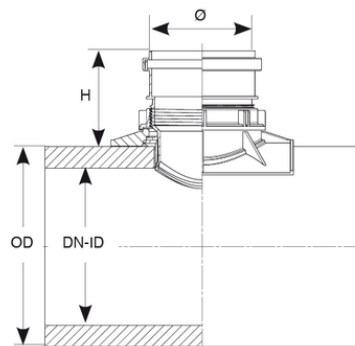

Easy Clip City ID Ø200-250

Mechanical saddle 90° for compact solid wall pipes/smooth pipes with small diameters.

Standard lip ring

Included one tube of lubricant: Camon scivolina Art. 6741500 jar gr. 150

GUIDE TO CHOOSE THE RIGHT MECHANICAL SADDLE <https://configuratore.redi.it/>

Reference	tooltiplmage	DN (mm)	H (mm)	Ø (mm)	L1 (mm)	L2 (mm)	L3 (mm)	Type
1431658 tubo standard	-	(ID) 200 / (OD) 242	158	160	194	290	219	Class (KN M2) 160
1431658 tubo extra	-	(ID) 200 / (OD) 254	152	160	194	290	219	Class (KN M2) 240
1432658 tubo standard	-	(ID) 250 / (OD) 299	161	160	182	290	236	Class (KN M2) 160
1432658 tubo standard	-	(ID) 250 / (OD) 318	151	160	182	290	236	Class (KN M2) 240