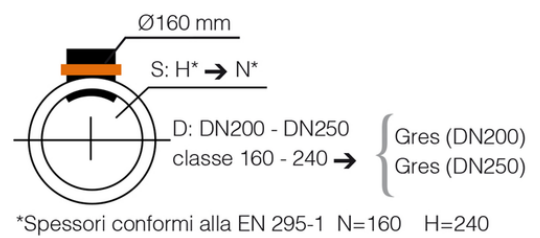

Easy Clip City ID Ø200-250

Mechanical saddle 90° for compact solid wall pipes/smooth pipes with small diameters.

Standard lip ring

Included one tube of lubricant: Camon scivolina Art. 6741500 jar gr. 150

GUIDE TO CHOOSE THE RIGHT MECHANICAL SADDLE <https://configuratore.redi.it/>

Reference	tooltiplmage	DN (mm)	H (mm)	Ø (mm)	L1 (mm)	L2 (mm)	L3 (mm)	Type
1431658 tubo standard	-	(ID) 200 / (OD) 242	158	160	194	290	219	Class (KN M2) 160
1431658 tubo extra	-	(ID) 200 / (OD) 254	152	160	194	290	219	Class (KN M2) 240
1432658 tubo standard	-	(ID) 250 / (OD) 299	161	160	182	290	236	Class (KN M2) 160
1432658 tubo standard	-	(ID) 250 / (OD) 318	151	160	182	290	236	Class (KN M2) 240