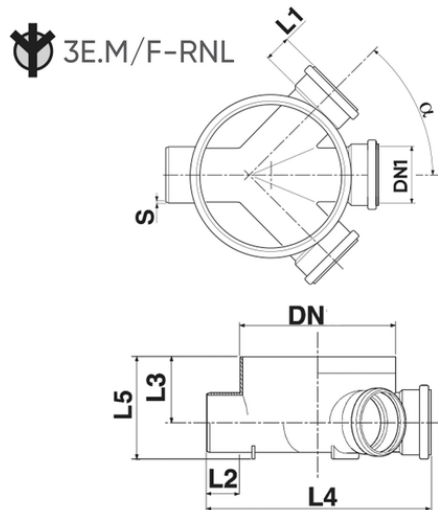

Access junction basis M/F 400x160

NOTE: Gasket Standard Lip Ring
RAL 8023 Red

Reference	tooltiplimage	DN (mm)	DN1 (mm)	S (mm)	L1 (mm)	L2 (mm)	L3 (mm)	L4 (mm)	L5 (mm)	α	RAL	Version	Type
096435X	-	400	160	5	74	85	130	605	230	45°	8023	3E.M/F - RNL	-
096495X	-	400	160	5	74	85	130	605	230	0°	8023	MF PD - G	upon request