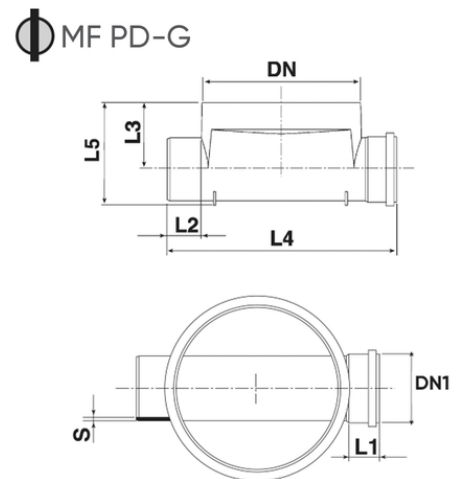

Access junction basis M/F 400x160

NOTE: Gasket Standard Lip Ring
RAL 8023 Red

Reference	tooltiplimage	DN (mm)	DN1 (mm)	S (mm)	L1 (mm)	L2 (mm)	L3 (mm)	L4 (mm)	L5 (mm)	α	RAL	Version	Type
096435X	-	400	160	5	74	85	130	605	230	45°	8023	3E.M/F - RNL	-
096495X	-	400	160	5	74	85	130	605	230	0°	8023	MF PD - G	upon request