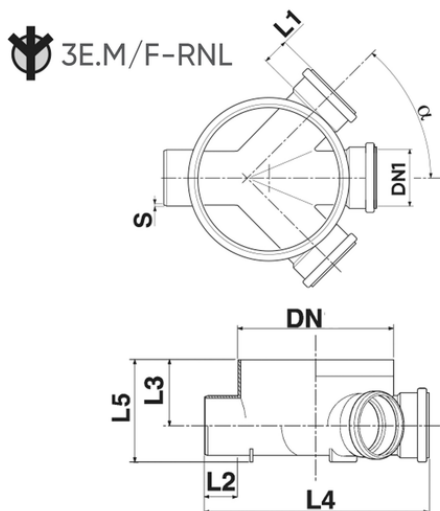

Access junction basis M/F 400x160

NOTE: Gasket Standard Lip Ring
RAL 8023 Red

| Reference | tooltiplimage | DN (mm) | DN1 (mm) | S (mm) | L1 (mm) | L2 (mm) | L3 (mm) | L4 (mm) | L5 (mm) | α | RAL | Version | Type |
|-----------|---------------|---------|----------|--------|---------|---------|---------|---------|---------|----------|------|--------------|--------------|
| 096435X | - | 400 | 160 | 5 | 74 | 85 | 130 | 605 | 230 | 45° | 8023 | 3E.M/F - RNL | - |
| 096495X | - | 400 | 160 | 5 | 74 | 85 | 130 | 605 | 230 | 0° | 8023 | MF PD - G | upon request |