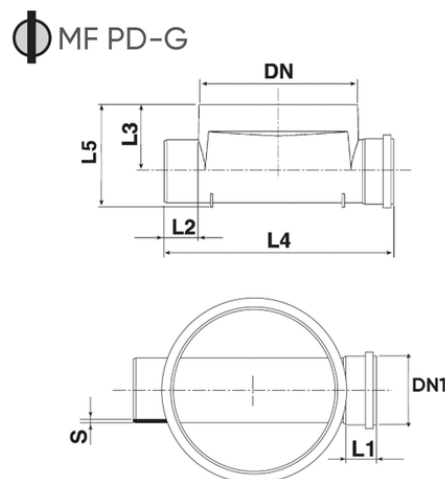

Access junction basis M/F 400x160

NOTE: Gasket Standard Lip Ring
RAL 8023 Red

| Reference | tooltiplimage | DN (mm) | DN1 (mm) | S (mm) | L1 (mm) | L2 (mm) | L3 (mm) | L4 (mm) | L5 (mm) | α | RAL | Version | Type |
|-----------|---------------|---------|----------|--------|---------|---------|---------|---------|---------|----------|------|--------------|--------------|
| 096435X | - | 400 | 160 | 5 | 74 | 85 | 130 | 605 | 230 | 45° | 8023 | 3E.M/F - RNL | - |
| 096495X | - | 400 | 160 | 5 | 74 | 85 | 130 | 605 | 230 | 0° | 8023 | MF PD - G | upon request |