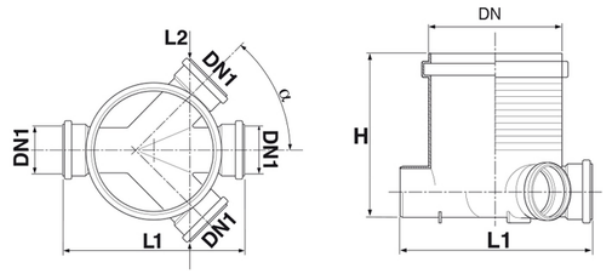

Access junction basis 400x200

NOTE: Gasket Standard Lip Ring
RAL 7037 Grey

Reference	tooltiplmage	Material	DN (mm)	H (mm)	DN1 (mm)	L1 (mm)	α	RAL
POZ4208	-	PP	400	457	200	630	45°	Black