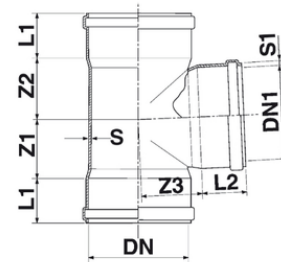

# Reduced branch 87°30' T/S

Push-Fit PVC-U Fittings EN 1401  
Gaskets EN 681-1 DIN 4060

RAL 8023 Red - RAL 7037 Grey

Reference	tootiplmage	DN (mm)	DN1 (mm)	S (mm)	S1 (mm)	Z1 (mm)	Z2 (mm)	Z3 (mm)	L1 (mm)	L3 (mm)	α	RAL	Gasket	Version	Type
0351741	-	160	110	4,0	3.2	70	75	95	72	56	87° 30'	8023	Bloccata/ Fixed	-	-
0463642	-	160	125	4,0	3.2	85	81	94	72	62	87° 30'	7037	Bloccata/ Fixed	-	-
0460141	-	200	110	4,9	3.2	108	110	120	86	60	87° 30'	8023	Bloccata/ Fixed	-	-
0460242	-	200	125	4,9	3.2	108	110	120	86	62	87° 30'	7037	Bloccata/ Fixed	-	-
0460642	-	200	160	4,9	4.0	108	110	132	86	74	87° 30'	7037	Bloccata/ Fixed	-	-
0460641	-	200	160	4,9	4.0	108	110	132	86	74	87° 30'	8023	Bloccata/ Fixed	-	-
1461242	-	250	125	6,2	3.2	100	100	132	103	130	87° 30'	7037	Bloccata/ Fixed	-	-
1461642	-	250	160	6,2	4.0	100	100	134	107	126	87° 30'	7037	Bloccata/ Fixed	-	-
1461651	-	250	160	6,2	4.0	100	100	134	107	126	87° 30'	8023	Bloccata/ Fixed	upon request	-
1462051	-	250	200	6,2	4.9	100	143	136	113	120	87° 30'	8023	Bloccata/ Fixed	upon request	-
1464141	-	315	110	7,7	3.2	150	150	176	116	56	87° 30'	8023	Bloccata/ Fixed	upon request	-

# Reduced branch 87°30' T/S

Reference	tooltiplimage	DN (mm)	DN1 (mm)	S (mm)	S1 (mm)	Z1 (mm)	Z2 (mm)	Z3 (mm)	L1 (mm)	L3 (mm)	α	RAL	Gasket	Version	Type
1464342	-	315	125	7,7	3.2	150	150	176	116	65	87° 30'	7037	Bloccata/ Fixed	-	-
1464242	-	315	160	7,7	4.0	150	150	180	116	73	87° 30'	7037	Bloccata/ Fixed	-	-
1464442	-	315	200	7,7	4.9	150	150	185	116	87	87° 30'	7037	Bloccata/ Fixed	-	-
1464451	-	315	200	7,7	4.9	150	150	185	116	87	87° 30'	8023	Bloccata/ Fixed	-	-
1463342	-	400	125	9,8	3.2	192	192	240	145	65	87° 30'	7037	Bloccata/ Fixed	upon request	Thermoformed
1467741	-	400	200	9,8	4.9	192	192	250	145	95	87° 30'	8023	Bloccata/ Fixed	-	Thermoformed
1468842	-	400	250	9,8	6.2	227	227	270	145	105	87° 30'	7037	Bloccata/ Fixed	-	Thermoformed
1469942	-	400	315	9,8	7.7	227	227	260	145	125	87° 30'	7037	Bloccata/ Fixed	-	Thermoformed