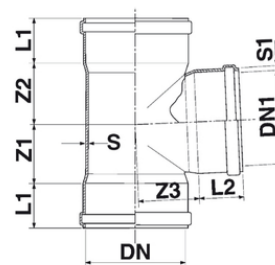

Reduced branch 87°30' T/S

Push-Fit PVC-U Fittings EN 1401
Gaskets EN 681-1 DIN 4060

RAL 8023 Red - RAL 7037 Grey

Reference	tootiplmage	DN (mm)	DN1 (mm)	S (mm)	S1 (mm)	Z1 (mm)	Z2 (mm)	Z3 (mm)	L1 (mm)	L3 (mm)	α	RAL	Gasket	Version	Type
0351741	-	160	110	4,0	3,2	70	75	95	72	56	87° 30'	8023	Bloccata/ Fixed	-	-
0463642	-	160	125	4,0	3,2	85	81	94	72	62	87° 30'	7037	Bloccata/ Fixed	-	-
0460141	-	200	110	4,9	3,2	108	110	120	86	60	87° 30'	8023	Bloccata/ Fixed	-	-
0460242	-	200	125	4,9	3,2	108	110	120	86	62	87° 30'	7037	Bloccata/ Fixed	-	-
0460642	-	200	160	4,9	4,0	108	110	132	86	74	87° 30'	7037	Bloccata/ Fixed	-	-
0460641	-	200	160	4,9	4,0	108	110	132	86	74	87° 30'	8023	Bloccata/ Fixed	-	-
1461242	-	250	125	6,2	3,2	100	100	132	103	130	87° 30'	7037	Bloccata/ Fixed	-	-
1461642	-	250	160	6,2	4,0	100	100	134	107	126	87° 30'	7037	Bloccata/ Fixed	-	-
1461651	-	250	160	6,2	4,0	100	100	134	107	126	87° 30'	8023	Bloccata/ Fixed	upon request	-
1462051	-	250	200	6,2	4,9	100	143	136	113	120	87° 30'	8023	Bloccata/ Fixed	upon request	-
1464141	-	315	110	7,7	3,2	150	150	176	116	56	87° 30'	8023	Bloccata/ Fixed	upon request	-

Reduced branch 87°30' T/S

Reference	tooltiplimage	DN (mm)	DN1 (mm)	S (mm)	S1 (mm)	Z1 (mm)	Z2 (mm)	Z3 (mm)	L1 (mm)	L3 (mm)	α	RAL	Gasket	Version	Type
1464342	-	315	125	7,7	3.2	150	150	176	116	65	87° 30'	7037	Bloccata/ Fixed	-	-
1464242	-	315	160	7,7	4.0	150	150	180	116	73	87° 30'	7037	Bloccata/ Fixed	-	-
1464442	-	315	200	7,7	4.9	150	150	185	116	87	87° 30'	7037	Bloccata/ Fixed	-	-
1464451	-	315	200	7,7	4.9	150	150	185	116	87	87° 30'	8023	Bloccata/ Fixed	-	-
1463342	-	400	125	9,8	3.2	192	192	240	145	65	87° 30'	7037	Bloccata/ Fixed	upon request	Thermoformed
1467741	-	400	200	9,8	4.9	192	192	250	145	95	87° 30'	8023	Bloccata/ Fixed	-	Thermoformed
1468842	-	400	250	9,8	6.2	227	227	270	145	105	87° 30'	7037	Bloccata/ Fixed	-	Thermoformed
1469942	-	400	315	9,8	7.7	227	227	260	145	125	87° 30'	7037	Bloccata/ Fixed	-	Thermoformed