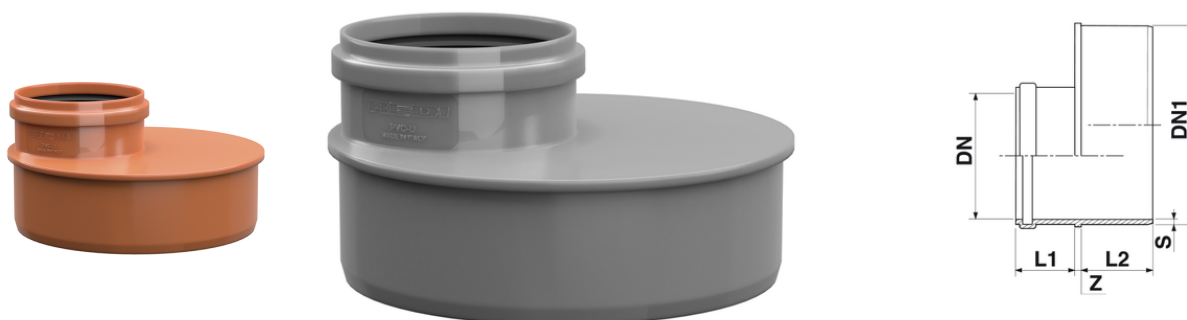

Flat invert reducer

Push-Fit PVC-U Fittings EN 1401
Gaskets EN 681-1 DIN 4060

RAL 8023 Red - RAL 7037 Grey

| Reference | tootiplmage | DN (mm) | DN1 (mm) | S (mm) | Z (mm) | L1 (mm) | L2 (mm) | RAL | Type | Gasket | Version |
|-----------|-------------|---------|----------|--------|--------|---------|---------|------|------------|----------------|--------------|
| 1533542 | - | 110 | 200 | 4,6 | 40 | 60 | 59 | 7037 | Fabricated | Bloccata/Fixed | - |
| 1533551 | - | 110 | 200 | 4,6 | 40 | 60 | 59 | 8023 | Fabricated | Standard | - |
| 0534142 | - | 110 | 250 | 6,1 | 7 | 56 | 90 | 7037 | - | Bloccata/Fixed | - |
| 0534151 | - | 110 | 250 | 6,1 | 7 | 56 | 90 | 8023 | - | Standard | - |
| 1534051 | - | 110 | 315 | 7,7 | 40 | 60 | 93 | 8023 | Fabricated | Standard | upon request |
| 1535042 | - | 110 | 400 | 6,0 | 40 | 60 | 95 | 7037 | Fabricated | Bloccata/Fixed | upon request |
| 0534242 | - | 125 | 250 | 6,1 | 7 | 62 | 90 | 7037 | Fabricated | Bloccata/Fixed | - |
| 0534251 | - | 125 | 250 | 6,1 | 7 | 62 | 90 | 8023 | - | A labbro | - |
| 1534342 | - | 125 | 315 | 7,7 | 40 | 65 | 93 | 7037 | Fabricated | Bloccata/Fixed | - |
| 1534351 | - | 125 | 315 | 7,7 | 40 | 65 | 93 | 8023 | Fabricated | Standard | upon request |
| 1535542 | - | 125 | 400 | 6,0 | 40 | 65 | 95 | 7037 | Fabricated | Bloccata/Fixed | - |
| 1535551 | - | 125 | 400 | 6,0 | 40 | 65 | 95 | 8023 | Fabricated | Standard | upon request |
| 0534842 | - | 160 | 315 | 7,7 | 7 | 74 | 93 | 7037 | - | Bloccata/Fixed | - |
| 0534851 | - | 160 | 315 | 7,7 | 7 | 74 | 93 | 8023 | - | Standard | - |
| 1536042 | - | 160 | 400 | 6,0 | 50 | 85 | 95 | 7037 | Fabricated | Bloccata/Fixed | upon request |
| 1536542 | - | 200 | 400 | 6,0 | 50 | 95 | 95 | 7037 | Fabricated | Bloccata/Fixed | upon request |
| 1536551 | - | 200 | 400 | 6,0 | 50 | 95 | 95 | 8023 | Fabricated | Standard | - |
| 1537052 | - | 250 | 400 | 6,0 | 50 | 105 | 95 | 7037 | Fabricated | Bloccata/Fixed | - |
| 1537091 | - | 250 | 400 | 6,0 | 50 | 105 | 95 | 8023 | Fabricated | Standard | - |