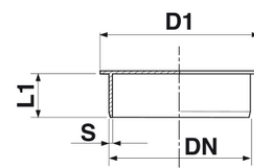

Socket plug

Push-Fit PVC-U Fittings EN 1401

RAL 8023 Red - RAL 7037 Grey

Reference	tooltimage	DN (mm)	D1 (mm)	S (mm)	L1 (mm)	RAL	Type
0661102	-	110	126	3,2	38	7037	-
066110E	-	110	126	3,2	38	8023	-
0661202	-	125	142	3,2	42	7037	-
066120E	-	125	142	3,2	42	8023	-
0661602	-	160	180	4,0	49	7037	-
066160E	-	160	180	4,0	49	8023	-
0662002	-	200	223	4,9	59	7037	-
066200E	-	200	223	4,9	59	8023	-
0662502	-	250	282	6,2	90	7037	-
0662501	-	250	282	6,2	90	8023	-
0663002	-	315	350	7,7	93	7037	-
0663001	-	315	350	7,7	93	8023	-
06640M2	-	400	440	9,8	95	7037	-
06640M1	-	400	440	9,8	95	8023	-
D665001	-	500	558	12,3	120	8023	Fabricated