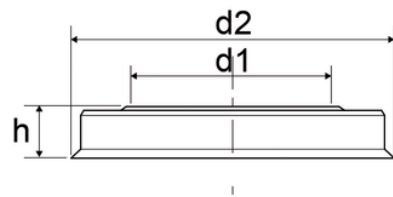

Rosette

Reference	tooltImage	Colour	H (mm)	D1 (mm)	d2	Version
0480903	-	White	-	90	-	-
0481003	-	White	30	100	137	upon request
0481103	-	White	35	110	162	-