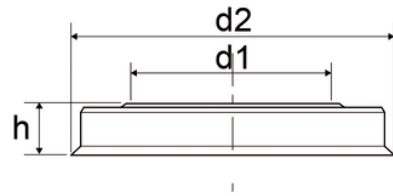

# Rosette

Reference	tooltImage	Colour	H (mm)	D1 (mm)	d2	Version
0480903	-	White	-	90	-	-
0481003	-	White	30	100	137	upon request
0481103	-	White	35	110	162	-