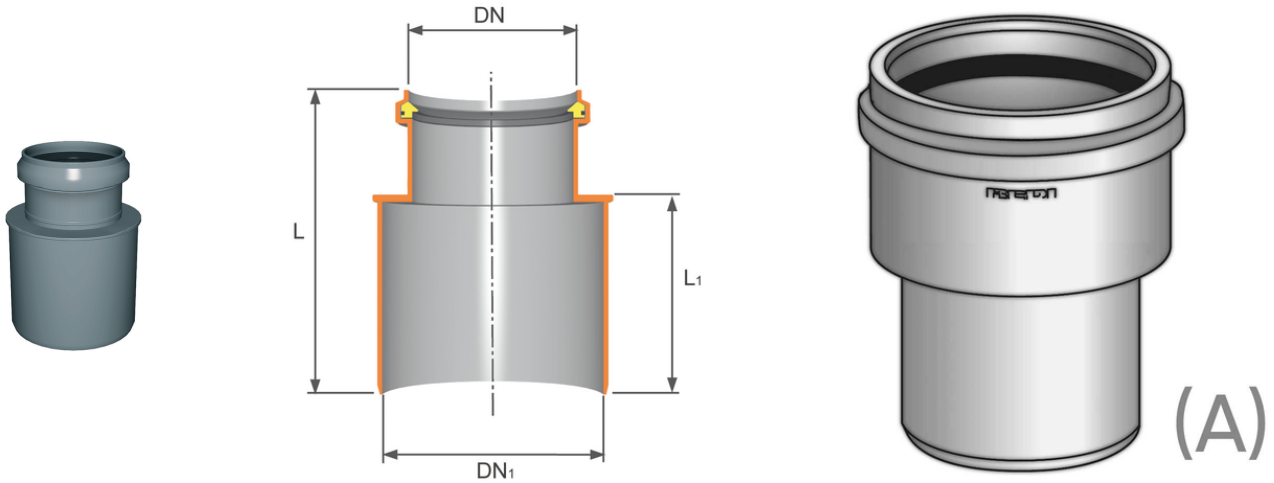

# PVC-PP adaptors / invert reducer

Reference	tooltiplmage	Type	L (mm)	L1 (mm)	DN Female	DN Male	Material
063558M	-	A	73	52	40	40	PVC
063568M	-	A	83	52	50	50	PVC
D501212	-	A	-	-	125	125	PVC
053075M	-	-	-	-	63	75	PVC
Z6868PP	-	-	190	78,5	75	80	PP
0503312	-	-	-	-	75	100	PVC
0531012	-	-	-	-	90	100	PVC
0531152	-	-	132	80	90	110	PVC
Z5331PP	-	-	123	66	100	110	PP
0533152	-	-	-	-	100	110	PVC
0513252	-	-	190	91	110	125	PVC