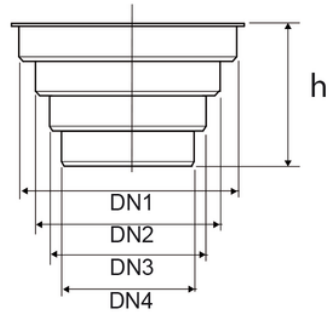

# multi-size technical plug

Reference	tooltiplmage	Colour	H (mm)	DN (mm)
OTAMUPP	-	Yellow	37,5	40-46-50-60