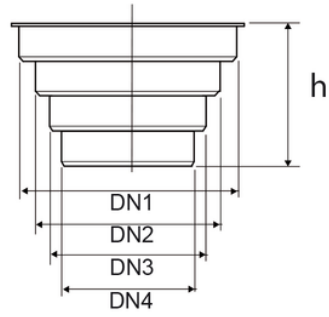

multi-size technical plug

Reference	tooltiplmage	Colour	H (mm)	DN (mm)
OTAMUPP	-	Yellow	37,5	40-46-50-60